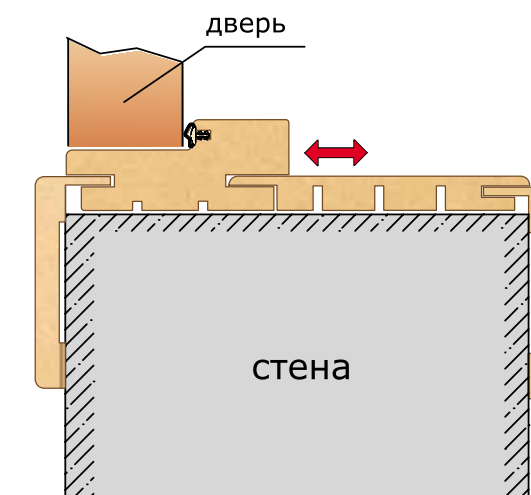

Декоры погонажа соответствуют декорам дверных полотен.

Схема обрамления дверных проемов

Наличник телескопический Т70

Дверная коробка ДКПРТ74

Добор телескопический Т150

Высокое качество продукции позволяет осуществлять идеальную установку двери и дверной коробки в проем.